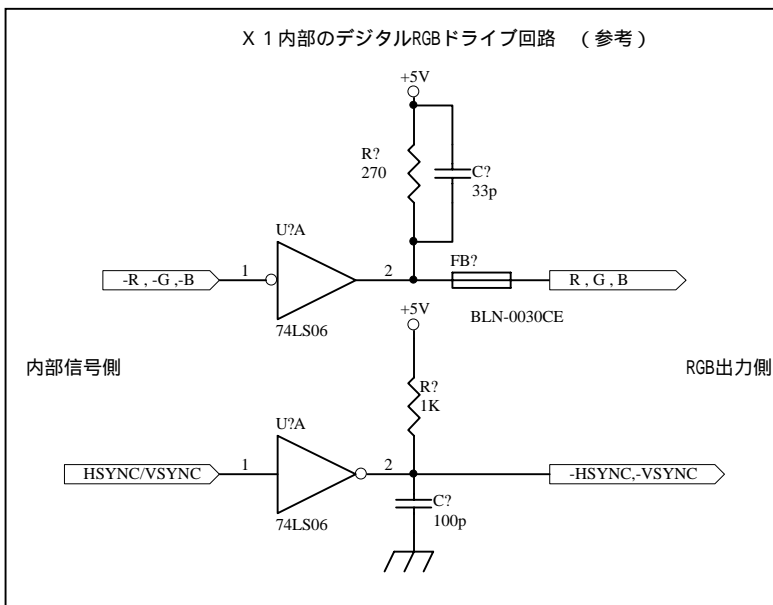

X1 デジタルRGB to アナログRGB 変換アダプター

X1 内部のデジタルRGBドライブ回路 (参考)

Title		Tatsuyuki satoh	
X1 Digital RGB to Analog RGB Adapter			
Size: Orcad A	Number: 1	Revision: 0	
File: C:\SCH\MyDesign.ddb - X1\X1_DA_RGBsch21-Jun-2002 Time: 21:18:10 Sheet 1 of 1			