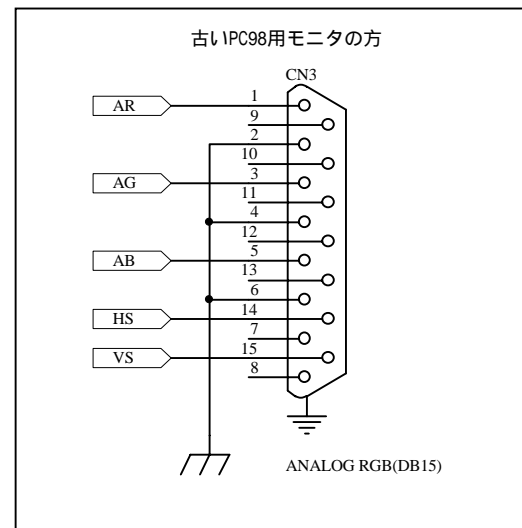

X1 デジタルRGB to アナログRGB 変換アダプター

X1 内部のデジタルRGBドライブ回路 (参考)

Title		Tatsuyuki satoh	
X1 Digital RGB to Analog RGB Adapter			
Size: Orcad A	Number: 1	Revision: 0	
File: C:\SCH\MyDesign.ddb - X1\X1_DA_RGBsch21-Jun-2002 Time: 21:18:10 Sheet 1 of 1			