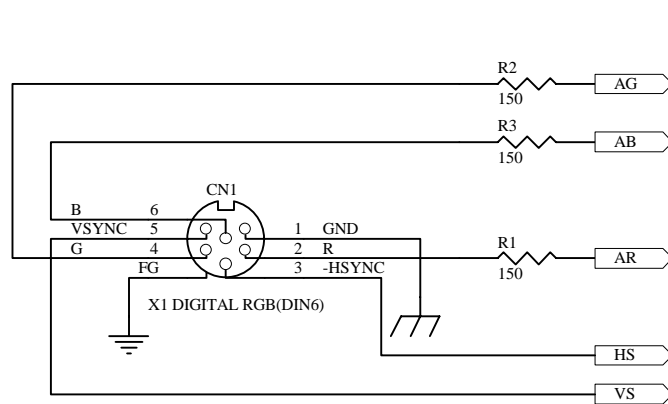

X1 デジタルRGB to アナログRGB 変換アダプター

X1 内部のデジタルRGBドライブ回路 (参考)

Title		Tatsuyuki satoh	
X1 Digital RGB to Analog RGB Adapter			
Size: Orcad A	Number: 1	Revision: 0	
File: C:\SCH\MyDesign.ddb - X1\X1_DA_RGBsch21-Jun-2002 Time: 21:18:10 Sheet 1 of 1			