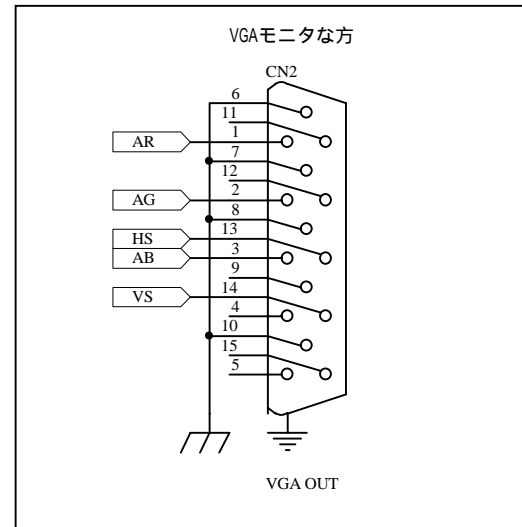

X1 デジタルRGB to アナログRGB 変換アダプター

X1 内部のデジタルRGBドライブ回路 (参考)

Title		Tatsuyuki satoh	
X1 Digital RGB to Analog RGB Adapter			
Size: Orcad A	Number: 1	Revision: 0	
File: C:\SCH\MyDesign.ddb - X1\X1_DA_RGBsch21-Jun-2002 Time: 21:18:10 Sheet 1 of 1			